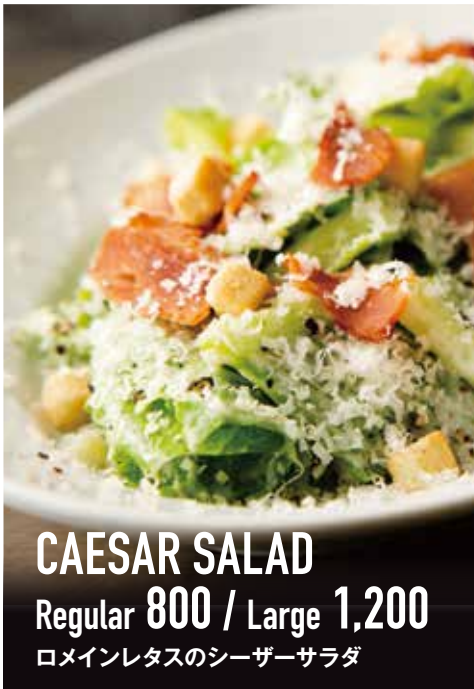

SIDE DISH

CAESAR SALAD

Regular 800 / Large 1,200

ロメインレタスのシーザーサラダ

1. COLESLAW SALAD 650
コールスローサラダ

2. FRENCH FRIES 650
w/CHILI MAYO OR GARLIC MAYO
フレンチフライ
チリマヨネーズ OR ガーリックマヨネーズ付き

3. CRISPY FRIED CHICKEN 850
クリスピーフライドチキン

GRILLED SAUSAGE 850
粗挽き生ソーセージグリル

ASSORTED CHEESE 900
チーズ盛り合わせ